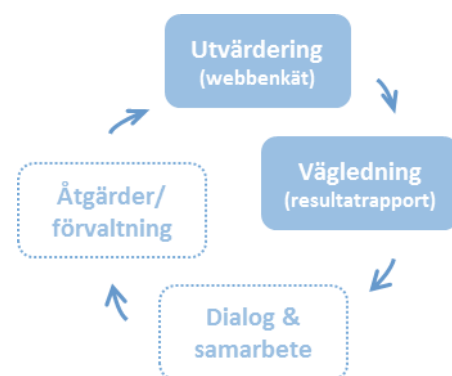

För skolor som vill utveckla skolmåltidens kvalitet!

Ett enkelt kostnadsfritt verktyg som...

- Hjälper grundskolor och kommuner dokumentera och utveckla kvaliteten på sina skolmåltider
- Utgår ifrån ett helhetsperspektiv och bedömer måltidskvalitet inom sex prioriterade områden (se bilden)
- Är enkelt: verktyget är web-baserat och varje nivå/enkät tar mellan 15 till 60 minuter att besvara
- Besvaras av skolans kökschef eller motsvarande, på kommunala eller fristående skolor
- Fångar även elevernas och personalens synpunkter via två kompletterande enkäter
- Ger direkt återkoppling via resultatrapporter som visar styrkor samt vägledning till förbättringar
- Hjälper skolor: våra data visar att skolor som använder verktyget förbättrar sina resultat!

"Det är ett bra hjälpmedel för att se hur det ser ut och man ser tydligt vad som är bra och vad som kan förbättras. Arbetet har lett till att skollunchen har kommit upp till diskussion och att vi har ändrat vissa saker utifrån resultatrapporten. Tanken är ju att det ska bli bättre hela tiden." - Måltidsansvarig i en skola

Det är enkelt att använda SkolmatSveriges verktyg!

- **Skapa ett konto** per skola (steg 1). När du är inloggad och på skolans "profilsida" kommer du åt verktygets alla delar:
- **frågorna** (steg 2) om skolans måltidsverksamhet (utbud, maträtter, rutiner osv.)
- webblänkar till **enkäter för elever och personal** för att veta vad matgästerna tycker (steg 3, tillval)
- **skolans resultatrapporter** och bevis på ert engagemang (steg 4).
- **Diskutera** resultaten (steg 5). Behöver ni **förändra** något? Vad fungerar bra och bör förvaltas?
- **Upprepa** när ni känner att ni behöver det (steg 6). Vi rekommenderar minst en gång per läsår. Skolor som upprepar användning förbättrar sina resultat!